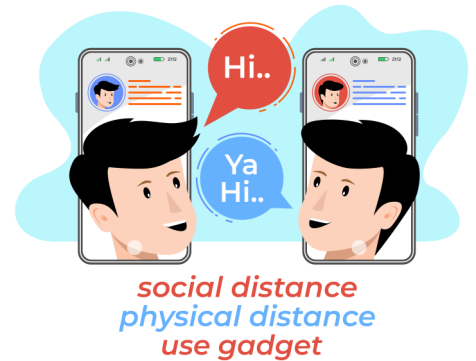

1. ### 2、教資組針對有同步遠距教學需求老師之說明：A.將於 4/11 日起全面停止提供 ZOOM 視訊軟體服務與相關手冊、軟體資源全面下架。B.針對其他同步遠距教學軟體服務將連同本校資通中心與交大資訊團隊共同研擬解